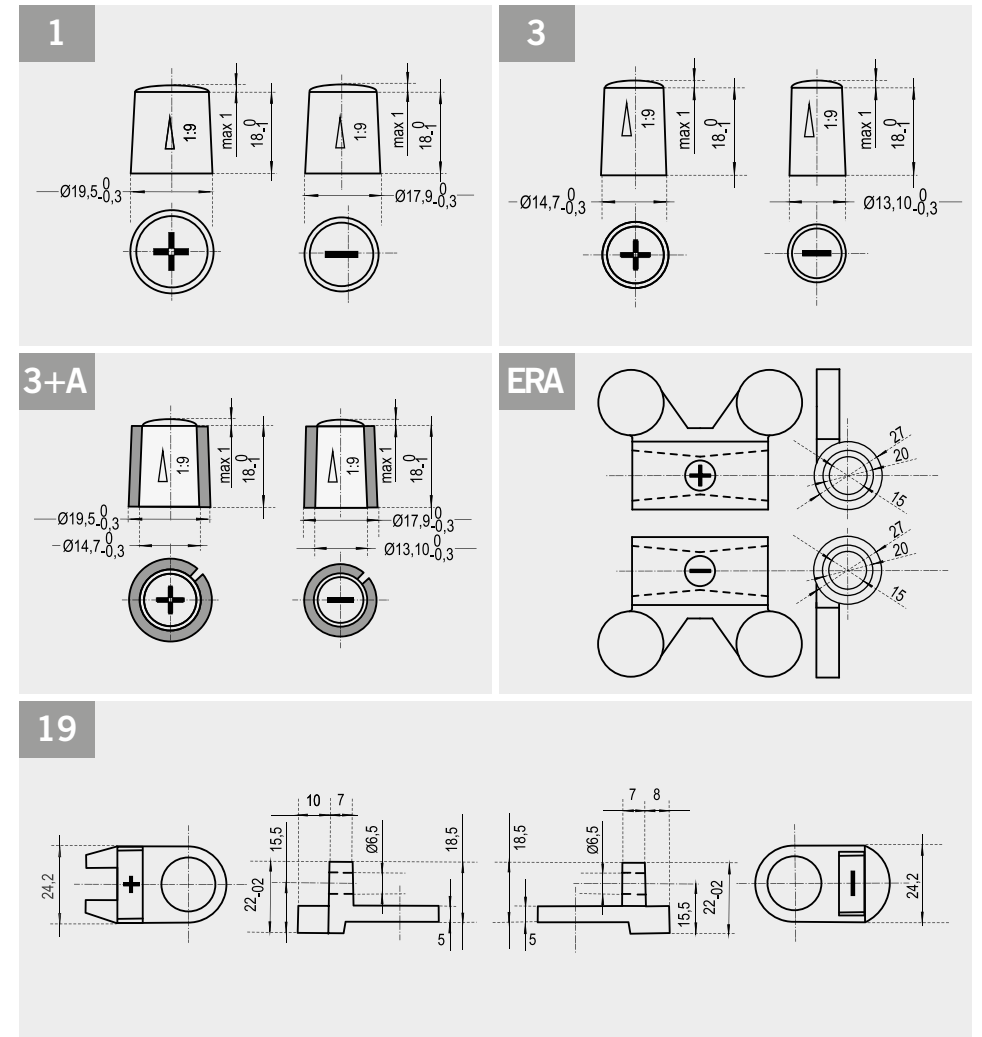

BIEGUNY / TERMINALS