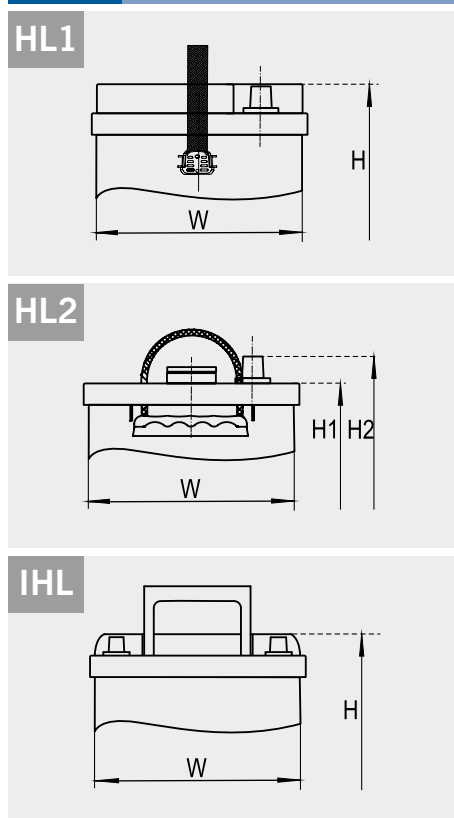

UCHWYT / HANDLE